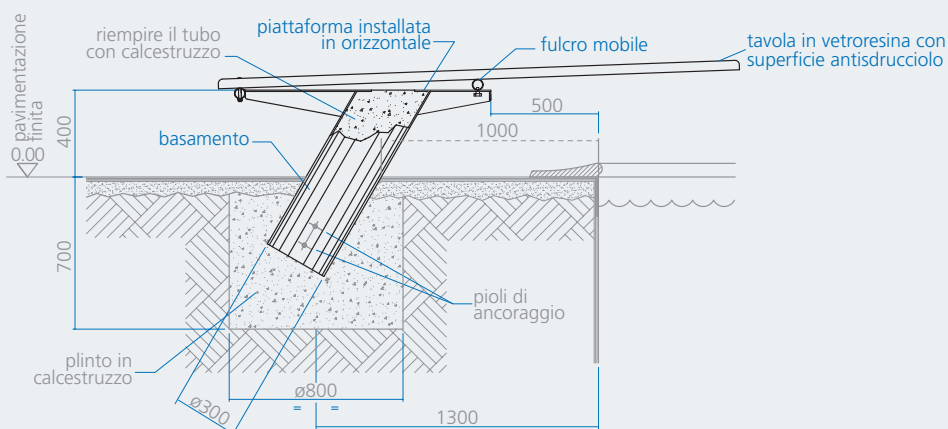

Prodotto conforme alla norma **UNI EN 13451-1:2011** *Requisiti generali di sicurezza e metodi di prova per antiscivolo della superficie (Classe C)*

Per comporre il trampolino abbinare una tavola "serie 500" al corredo.

Tavole trampolino "serie 500"

in vetroresina e rinforzi in legno speciale con canale di drenaggio mediano e superficie antiscivolo

Larghezza tavola 500 mm
Lunghezza tavola 2400 mm
o 3000 mm

Corredo tavola trampolino Kanguro

completo di:

- basamento a fulcro regolabile in acciaio zincato a caldo e verniciato bianco
- kit viteria per fissaggio tavola

Delfino

Trampolino adatto a piscine residenziali **completo di tavola e fissaggio**