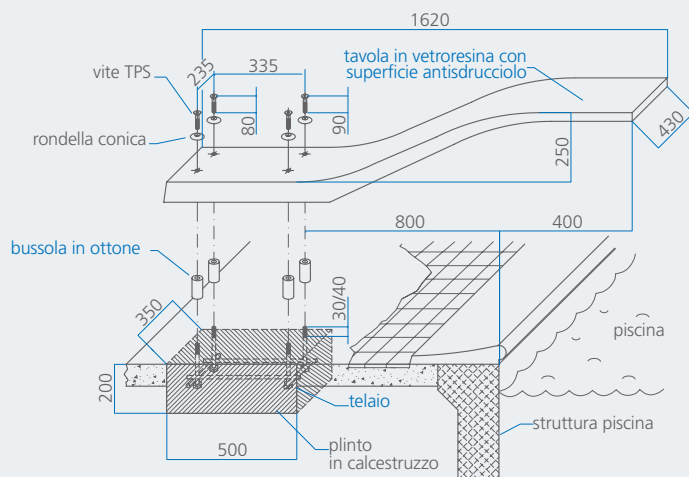

Tavole trampolino "serie 500"

in vetroresina e rinforzi in legno speciale con canale di drenaggio mediano e superficie antiscivolo

Larghezza tavola 500 mm
Lunghezza tavola 2400 mm
o 3000 mm

Corredo tavola trampolino Kanguro

completo di:

- basamento a fulcro regolabile in acciaio zincato a caldo e verniciato bianco
- kit viteria per fissaggio tavola

Delfino

Trampolino adatto a piscine residenziali **completo di tavola e fissaggio**

Tavola trampolino "Delfino"

Larghezza tavola 430 mm
con superficie antridrucciolo
Lunghezza tavola 1600 mm

Kit fissaggio trampolino Delfino con supporto da murare

Pool's per la tua piscina

Fidati, puoi

Il tuo tempo conta