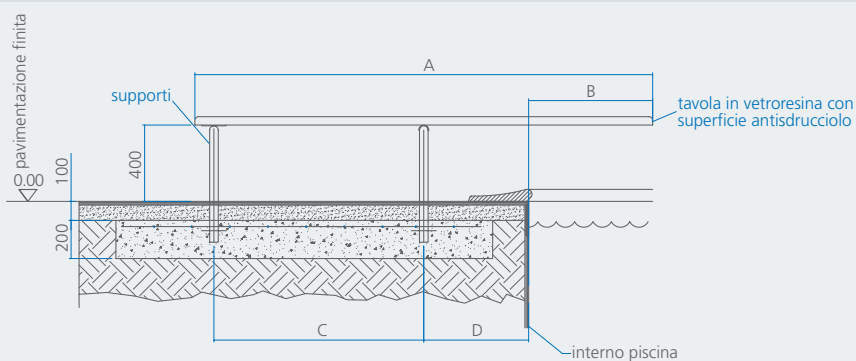

Tavole trampolino "serie 500"

in vetroresina e rinforzi in legno speciale con canale di drenaggio mediano e superficie antiscivolo

Larghezza tavola 500 mm
Lunghezza tavola 2400 mm
o 3000 mm

Corredo tavola trampolino Rana

completo di:

- supporti $\varnothing 45$ mm in acciaio 1.4301 (AISI 304)
- kit viteria per fissaggio tavola

Tavola	A mm	B mm	C mm	D mm
2400 mm	2400	650	1100	550
3000 mm	3060	1000	1300	600

Kanguro

Trampolino adatto a piscine residenziali

Prodotto conforme alla norma **UNI EN 13451-1:2011** *Requisiti generali di sicurezza e metodi di prova per antiscivolo della superficie (Classe C)*

Per comporre il trampolino abbinare una tavola "serie 500" al corredo.