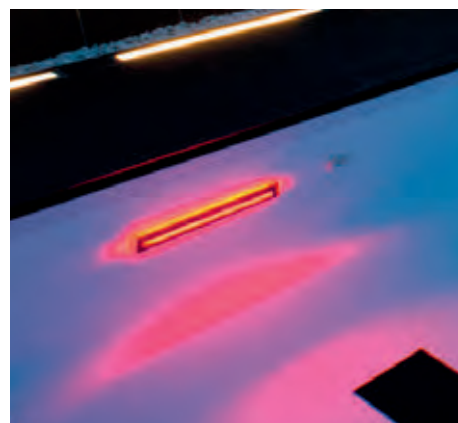

Blade light RGB

Caratteristiche tecniche:

- lampada: RGB full color
- flusso luminoso nominale: 900 lumen 23 W*
- flusso luminoso laterale: 950 lumen 24 W**
- ottica: 120° diffusa
- potenza assorbita: 47 W
- durata lampada: 50.000 ore
- grado di protezione: IP68

* 60x3 LEDs

** 80x3 LEDs

**disponibile nella versione
con scocca bianca o nera**