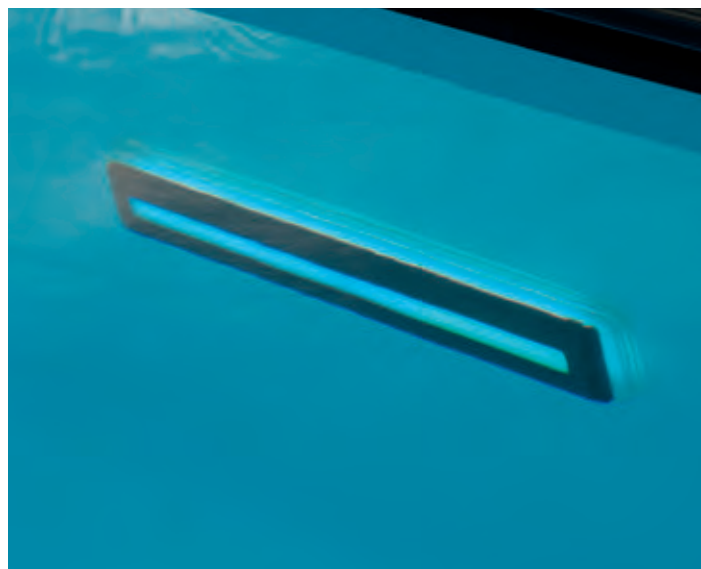

Blade Light

Il nuovo faro lineare è una raffinata ed innovativa soluzione che apre nuovi scenari nell'ambito **dell'illuminazione dell'interno vasca**.

Il nuovo faro dalla forma rettangolare propone un design lineare ed elegante, studiato sulla base delle più attuali linee stilistiche architettoniche e di progettazione della luce. Un design adatto per l'impiego in tutti i tipi di piscine, dalle private agli hotel, dalle palestre ai centri benessere.

Prodotto conforme alla norma

- **CEI EN 62471** – Sicurezza fotobiologica delle lampade
- **CEI EN 62031** – Moduli LED per illuminazione generale - Specifiche di sicurezza
- **CEI EN 60598-1** – Apparecchi di illuminazione. Parte 1: Prescrizioni generali e prove
- **CEI EN 61000-3-2** – Compatibilità elettromagnetica (EMC)
- **EN 55015** – Limiti e metodi di misura delle caratteristiche di radiodisturbo delle apparecchiature elettriche di illuminazione e apparecchiature similari
- **Direttiva ErP** – Progettazione ecocompatibile (efficienza energetica)
- **CEI EN 64/8/7** – Impianti elettrici utilizzatori a tensione nominale non superiore a 1000 V in corrente alternata e a 1500 V in corrente continua. Parte 7: Ambienti ed applicazioni particolari (piscine e fontane)