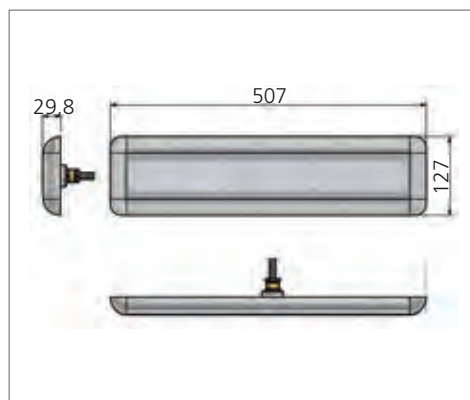

GUIDA

Fari LED Blade Light

POOL'S[®]

Blade Light

Il nuovo faro lineare è una raffinata ed innovativa soluzione che apre nuovi scenari nell'ambito **dell'illuminazione dell'interno vasca**.

Il nuovo faro dalla forma rettangolare propone un design lineare ed elegante, studiato sulla base delle più attuali linee stilistiche architettoniche e di progettazione della luce. Un design adatto per l'impiego in tutti i tipi di piscine, dalle private agli hotel, dalle palestre ai centri benessere.

Un **esclusivo sistema di fissaggio a baionetta** facilita il montaggio del corpo faro in piscina, con minimi interventi. Grazie alla sua forma, il faro lineare dà spazio anche all'installazione in parete sia con sviluppo orizzontale, che verticale, in base alle esigenze di progetto ed alle richieste del cliente.