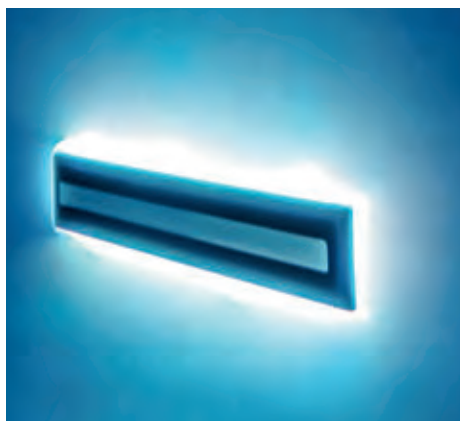

retroilluminazione