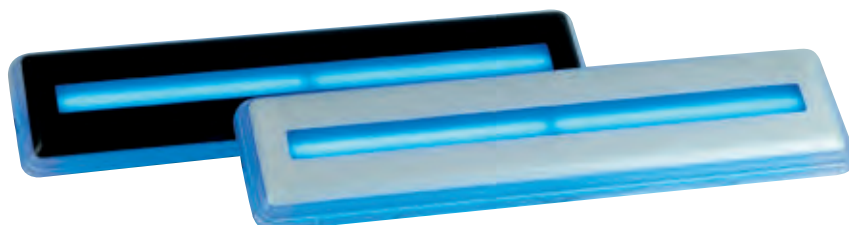

Blade light RGB

Caratteristiche tecniche:

- lampada: RGB full color
- flusso luminoso nominale: 900 lumen 23 W*
- flusso luminoso laterale: 950 lumen 24 W**
- ottica: 120° diffusa
- potenza assorbita: 47 W
- durata lampada: 50.000 ore
- grado di protezione: IP68

* 60x3 LEDs

** 80x3 LEDs

**disponibile nella versione
con scocca bianca o nera**