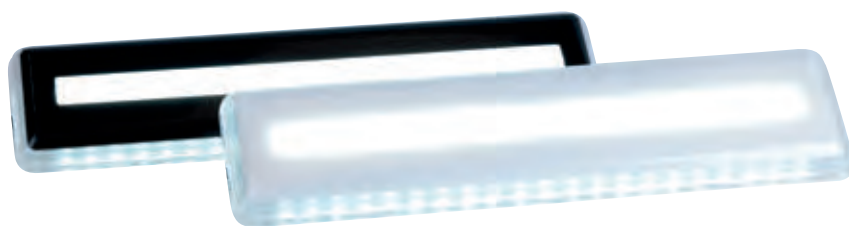

Blade light luce bianca

Caratteristiche tecniche:

- lampada: monocolor bianco 5700 K
- flusso luminoso nominale: 2400 lumen 24 W*
- flusso luminoso laterale: 1550 lumen 10 W**
- ottica: 91° diffusa
- potenza assorbita: 34 W
- durata lampada: 50.000 ore
- grado di protezione: IP68

* 60 LEDs

** 48 LEDs

**disponibile nella versione
con scocca bianca o nera**

Blade light RGB

Caratteristiche tecniche:

- lampada: RGB full color
- flusso luminoso nominale: 900 lumen 23 W*
- flusso luminoso laterale: 950 lumen 24 W**
- ottica: 120° diffusa
- potenza assorbita: 47 W
- durata lampada: 50.000 ore
- grado di protezione: IP68

* 60x3 LEDs

** 80x3 LEDs

**disponibile nella versione
con scocca bianca o nera**